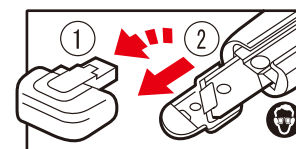

### L-11 Safety L

L-11YE

L-11RE

L-11B

One-handed safety lock. Supplied with **2 spare blades stored in the handle.**

Cat.No.	Handle color	Suitable blade	QTY/ Inner carton	QTY/ Outer carton	N.W.(kgs)	G.W.(kgs)	M3	Carton size (Cm) D x W x H	EAN	Stock available in Rotterdam
L-11YE	Yellow	LB-10 EVO	10	100	11	13	0.049	32 x 61 x 25	4954183 542320	○
L-11RE	Red								4954183 548827	
L-11B	Black								4954183 507213	